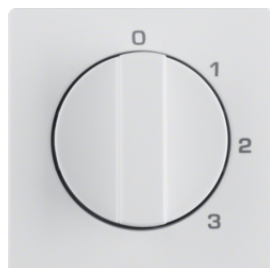

10096089

Blindplaat zonder spreidklemmen

- op draagplaat zonder uitsparing
- centraaldeel met steekbevestiging op inbouwelement

Omschrijving	Bestelnr.
Blindplaat zonder spreidklemmen, Q.1/Q.3, polarwit	10096089
Blindplaat zonder spreidklemmen, Q.1/Q.3, antraciet	10096086
Blindplaat zonder spreidklemmen, Q.1/Q.3, alulook	10096084

Omschrijving	Bestelnr.
Blindplaat zonder spreidklemmen, opschroefbaar, Q.1/Q.3, polarwit	10096079
Blindplaat zonder spreidklemmen, opschroefbaar, Q.1/Q.3, antraciet	10096076
Blindplaat zonder spreidklemmen, opschroefbaar, Q.1/Q.3, alulook	10096074

6710096089

Blindplaat met sokkel en spreidklemmen

- op draagplaat zonder uitsparing
- centraaldeel met steekbevestiging op inbouwelement

Omschrijving	Bestelnr.
Blindplaat met sokkel en spreidklemmen, Q.1/Q.3, polarwit	6710096089
Blindplaat met sokkel en spreidklemmen, Q.1/Q.3, antraciet	6710096086

Zie ook: bijbehorende inbouwelementen

Centraaldeel met draaiknop voor 3-standenschakelaar met 0-stand

- met opdruk

Omschrijving	Bestelnr.
Afdekking + draaiknop 3-standensch. met 0-stand, Q.1/Q.3, polarwit	10966089
Afdekking + draaiknop 3-standensch. met 0-stand, Q.1/Q.3, antraciet	10966086
Afdekking + draaiknop 3-standensch. met 0-stand, Q.1/Q.3, alulook	10966084