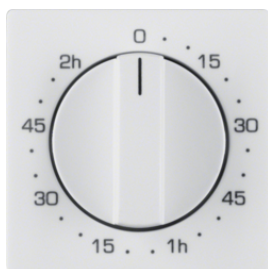

Zie ook: bijbehorende inbouwelementen

Afdekking voor mechanische tijdschakelklokken met tijdschaal 15 min

- met tijdschaal-opdruk

Omschrijving

Afdekking mech. tijdschakelklokken 15 min, Q.1/Q.3, polarwit

Afdekking mech. tijdschakelklokken 15 min, Q.1/Q.3, antraciet

Bestelnr.

16326089

16326086

16326089

Afdekking voor mechanische tijdschakelklokken met tijdschaal 120 min

- met tijdschaal-opdruk

Omschrijving

Afdekking mech. tijdschakelklokken 120 min, Q.1/Q.3, polarwit