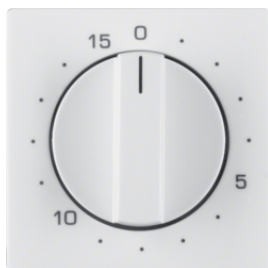

Zie ook: bijbehorende inbouwelementen